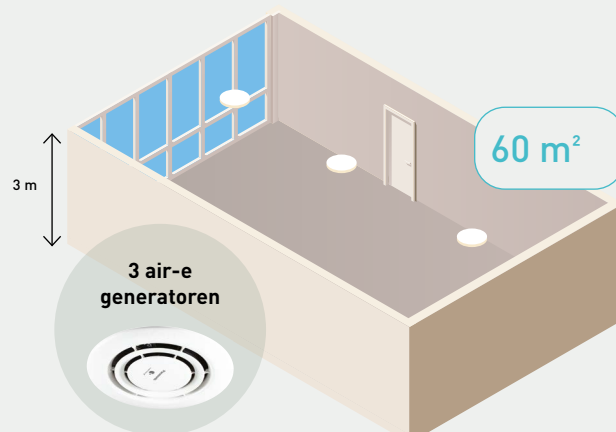

Ventilatie met geavanceerde energierugwinning

Uitgebreid gamma van 9 modellen met o.a. een 2000 m³/u model.

F7-klassefilter inbegrepen.

Nieuw ontwerp afstandsbediening met RS485 voor integratie met BMS-interface.

Onderdeelnummer	Luchtvolume Hi m³/uur	Externe statische druk Hi Pa	Efficiënte warmteuitwisseling %	Afmetingen H x B x D mm	Gewicht kg	Bruto adviesprijs*
150 m³/u FV-15ZY1G	150	100	83	289 x 610 x 860	23	€ 1.734,-
250 m³/u FV-25ZY1G	250	120	82	289 x 735 x 860	27	€ 1.892,-
350 m³/u FV-35ZY1G	350	140	83	331 x 874 x 968	37	€ 2.264,-
500 m³/u FV-50ZY1G	500	130	81	331 x 1016 x 968	40	€ 2.341,-
1 fase 650 m³/u FV-65ZY1G	650	150	82	404 x 954 x 1008	48	€ 2.703,-
800 m³/u FV-80ZY1G	800	150	83	404 x 1004 x 1224	56	€ 3.121,-
1000 m³/u FV-1KZY1G	1000	150	82	404 x 1231 x 1224	64	€ 3.636,-
1500 m³/u FV-1HZY1G	1500	130	83	808 x 1004 x 1224	116	€ 6.186,-
2000 m³/u FV-2KZY1G	2000	130	82	808 x 1231 x 1224	139	€ 7.716,-

1) Verschillende afmetingen volgens de modellen.

Accessoires voor ventilatie met geavanceerde energierugwinning	Bruto adviesprijs*
Vervangend hoog rendement filter voor FV-FP15ZY1G FV-15ZY1G.	€ 76,-
Vervangend hoog rendement filter voor FV-FP25ZY1G FV-25ZY1G.	€ 82,-
Vervangend hoog rendement filter voor FV-FP35ZY1G FV-35ZY1G.	€ 102,-

Vervangend hoog rendement filter voor FV-FP50ZY1G FV-50ZY1G.	€ 107,-
Vervangend hoog rendement filter voor FV-FP65ZY1G FV-65ZY1G.	€ 117,-
Vervangend hoog rendement filter voor FV-FP80ZY1G FV-80ZY1G and FV-1HZY1G*.	€ 127,-
Vervangend hoog rendement filter voor FV-FP1KZY1G FV-1KZY1G and FV-2KZY1G*.	€ 143,-

Plafondmontage nanoe™ X Generator

- Voorzien van nanoe™ X (Generator Mark 1).
- Stille werking.
- Laag opgenomen vermogen.