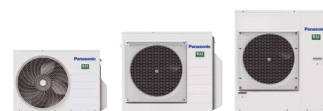

Multi Split buiten- en binnendelen

	Model	Koelen kW	Verwarmen kW	SEER	SCOP	Bruto adviesprijs*
3,2-6,0 kW	CU-2Z35TBE	3,50	4,20	8,50 A+++	4,60 A++	€ 1.210,-
3,2-6,0 kW	CU-2Z41TBE	4,10	4,60	8,50 A+++	4,60 A++	€ 1.279,-
3,2-7,7 kW	CU-2Z50TBE	5,00	5,60	8,50 A+++	4,60 A++	€ 1.511,-
4,5-9,5 kW	CU-3Z52TBE	5,20	6,80	8,50 A+++	4,20 A+	€ 1.838,-
4,5-11,2 kW	CU-3Z68TBE	6,80	8,50	8,00 A++	4,20 A+	€ 2.059,-
4,5-11,5 kW	CU-4Z68TBE	6,80	8,50	8,00 A++	4,20 A+	€ 2.378,-
4,5-14,7 kW	CU-4Z80TBE	8,00	9,40	7,90 A++	4,70 A++	€ 2.762,-
4,5-18,3 kW	CU-5Z90TBE	9,00	10,40	8,50 A+++	4,68 A++	€ 3.339,-